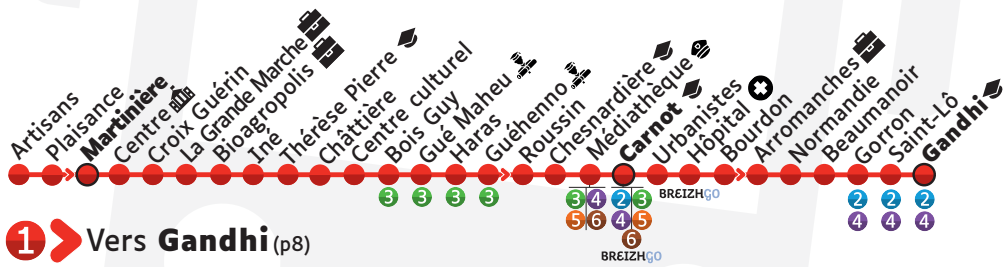

GANDHI >< JAVENÉ MARTINIÈRE

1

LIGNE ① VACANCES SCOLAIRES ET SAMEDI

GANDHI >> JAVENÉ MARTINIÈRE

42

Saint-Lô	07:20	07:50	08:50	09:20	10:25	10:55	12:00	12:30	13:35	14:05	15:05	15:35	16:47	17:20	18:16	18:45
Gandhi	07:21	07:51	08:51	09:21	10:26	10:56	12:01	12:31	13:36	14:06	15:06	15:36	16:48	17:21	18:17	18:46
Cotterêts	07:22	07:52	08:52	09:22	10:27	10:57	12:02	12:32	13:37	14:07	15:07	15:37	16:49	17:22	18:18	18:47
Beaumanoir	07:23	07:53	08:53	09:23	10:28	10:58	12:03	12:33	13:38	14:08	15:08	15:38	16:50	17:23	18:19	18:48
Normandie	07:24	07:54	08:54	09:24	10:29	10:59	12:04	12:34	13:39	14:09	15:09	15:39	16:51	17:24	18:20	18:49
Arromanches	07:25	07:55	08:55	09:25	10:30	11:00	12:05	12:35	13:40	14:10	15:10	15:40	16:52	17:25	18:21	18:50
Bourdon	07:26	07:56	08:56	09:26	10:31	11:01	12:06	12:36	13:41	14:11	15:11	15:41	16:53	17:26	18:22	18:51
Hôpital	07:27	07:57	08:57	09:27	10:32	11:02	12:07	12:37	13:42	14:12	15:12	15:42	16:54	17:27	18:23	18:52
Urbanistes	07:28	07:58	08:58	09:28	10:33	11:03	12:08	12:38	13:43	14:13	15:13	15:43	16:55	17:28	18:24	18:53
Carnot	07:35	08:05	09:05	09:35	10:40	11:10	12:15	12:45	13:50	14:20	15:20	15:50	17:02	17:35	18:30	19:00
République	07:37	08:07	09:07	09:37	10:42	11:12	12:17	12:47	13:52	14:22	15:22	15:52	17:04	17:37	18:32	19:02
Chesnardière	07:38	08:08	09:08	09:38	10:43	11:13	12:18	12:48	13:53	14:23	15:23	15:53	17:05	17:38	18:33	19:03
Roussin	07:39	08:09	09:09	09:39	10:44	11:14	12:19	12:49	13:54	14:24	15:24	15:54	17:06	17:39	18:34	19:04
Guéhenno	07:40	08:10	09:10	09:40	10:45	11:15	12:20	12:50	13:55	14:25	15:25	15:55	17:07	17:40	18:35	19:05
Haras	07:41	08:11	09:11	09:41	10:46	11:16	12:21	12:51	13:56	14:26	15:26	15:56	17:08	17:41	18:36	19:06
Gué Maheu	07:42	08:12	09:12	09:42	10:47	11:17	12:22	12:52	13:57	14:27	15:27	15:57	17:09	17:42	18:37	19:07
Bois Guy	07:42	08:12	09:12	09:42	10:47	11:17	12:22	12:52	13:57	14:27	15:27	15:57	17:09	17:42	18:37	19:07
Centre culturel	07:43	08:13	09:13	09:43	10:48	11:18	12:23	12:53	13:58	14:28	15:28	15:58	17:10	17:43	18:38	19:08
Châtetière	07:44	08:14	09:14	09:44	10:49	11:19	12:24	12:54	13:59	14:29	15:29	15:59	17:11	17:44	18:39	19:09
Thérèse Pierre	07:45	08:15	09:15	09:45	10:50	11:20	12:25	12:55	14:00	14:30	15:30	16:00	17:12	17:45	18:40	19:10
Iné	07:46	08:16	09:16	09:46	10:51	11:21	12:26	12:56	14:01	14:31	15:31	16:01	17:13	17:46	18:41	19:11
La Grande Marche	07:49	08:19	09:19	09:49	10:54	11:24	12:29	12:59	14:04	14:34	15:34	16:04	17:16	17:49	18:44	19:14
Bioagropolis	07:50	08:20	09:20	09:50	10:55	11:25	12:30	13:00	14:05	14:35	15:35	16:05	17:17	17:50	18:45	19:15
Croix Guérin	07:52	08:22	09:22	09:52	10:57	11:27	12:32	13:02	14:07	14:37	15:37	16:07	17:19	17:52	18:47	19:17
Centre	07:54	08:24	09:24	09:54	10:59	11:29	12:34	13:04	14:09	14:39	15:39	16:09	17:21	17:54	18:49	19:19
Artisans	07:56	08:26	09:26	09:56	11:01	11:31	12:36	13:06	14:11	14:41	15:41	16:11	17:23	17:56	18:51	19:21
Plaisance	07:57	08:27	09:27	09:57	11:02	11:32	12:37	13:07	14:12	14:42	15:42	16:12	17:24	17:57	18:52	19:22
Martinière	07:58	08:28	09:28	09:58	11:03	11:33	12:38	13:08	14:13	14:43	15:43	16:13	17:25	17:58	18:53	19:23