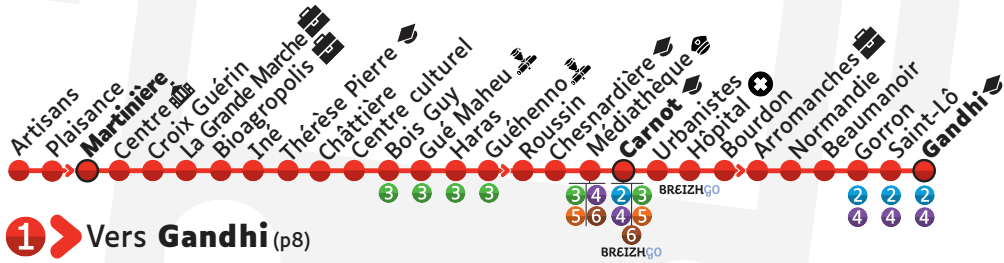

GANDHI >< JAVENÉ MARTINIÈRE

1

LIGNE 1 PÉRIODE SCOLAIRE — DU LUNDI AU VENDREDI (Matin)

GANDHI >> JAVENÉ MARTINIÈRE

FOUGÈRES	Saint-Lô 2 4	07:20	07:50	08:20	08:50	09:20	10:25	10:55	12:00	12:30	13:00
	Gandhi 2 4	07:21	07:51	08:21	08:51	09:21	10:26	10:56	12:01	12:31	13:01
	Cotterêts 2 4	07:22	07:52	08:22	08:52	09:22	10:27	10:57	12:02	12:32	13:02
	Beaumanoir	07:23	07:53	08:23	08:53	09:23	10:28	10:58	12:03	12:33	13:03
	Normandie	07:24	07:54	08:24	08:54	09:24	10:29	10:59	12:04	12:34	13:04
	Arromanches	07:25	07:55	08:25	08:55	09:25	10:30	11:00	12:05	12:35	13:05
	Bourdon 2 4	07:26	07:56	08:26	08:56	09:26	10:31	11:01	12:06	12:36	13:06
	Hôpital 2 4 BREIZHqo	07:27	07:57	08:27	08:57	09:27	10:32	11:02	12:07	12:37	13:07
	Urbanistes 2 4	07:28	07:58	08:28	08:58	09:28	10:33	11:03	12:08	12:38	13:08
	Carnot 2 3 4 5 6 RSL RSL BREIZHqo	07:35	08:05	08:35	09:05	09:35	10:40	11:10	12:15	12:45	13:15
	République 3 4 5 6 RSL	07:37	08:07	08:37	09:07	09:37	10:42	11:12	12:17	12:47	13:17
	Chesnardière RSL RSL	07:38	08:08	08:38	09:08	09:38	10:43	11:13	12:18	12:48	13:18
	Roussin RSL RSL	07:39	08:09	08:39	09:09	09:39	10:44	11:14	12:19	12:49	13:19
	Guéhenno 3 RSL	07:40	08:10	08:40	09:10	09:40	10:45	11:15	12:20	12:50	13:20
	Haras 3 RSL	07:41	08:11	08:41	09:11	09:41	10:46	11:16	12:21	12:51	13:21
	Gué Maheu 3 RSL	07:42	08:12	08:42	09:12	09:42	10:47	11:17	12:22	12:52	13:22
	Bois Guy 3	07:42	08:12	08:42	09:12	09:42	10:47	11:17	12:22	12:52	13:22
	Centre culturel RSL RSL	07:43	08:13	08:43	09:13	09:43	10:48	11:18	12:23	12:53	13:23
	Châtetière RSL RSL	07:44	08:14	08:44	09:14	09:44	10:49	11:19	12:24	12:54	13:24
	Thérèse Pierre RSL RSL	07:45	08:15	08:45	09:15	09:45	10:50	11:20	12:25	12:55	13:25
Iné RSL RSL	07:46	08:16	08:46	09:16	09:46	10:51	11:21	12:26	12:56	13:26	
JAVENÉ	La Grande Marche RSL	07:49	08:19	08:49	09:19	09:49	10:54	11:24	12:29	12:59	13:29
	Bioagropolis RSL	07:50	08:20	08:50	09:20	09:50	10:55	11:25	12:30	13:00	13:30
	Croix Guérin RSL	07:52	08:22	08:52	09:22	09:52	10:57	11:27	12:32	13:02	13:32
	Centre RSL	07:54	08:24	08:54	09:24	09:54	10:59	11:29	12:34	13:04	13:34
	Artisans RSL	07:56	08:26	08:56	09:26	09:56	11:01	11:31	12:36	13:06	13:36
	Plaisance RSL	07:57	08:27	08:57	09:27	09:57	11:02	11:32	12:37	13:07	13:37
Martinière RSL	07:58	08:28	08:58	09:28	09:58	11:03	11:33	12:38	13:08	13:38	