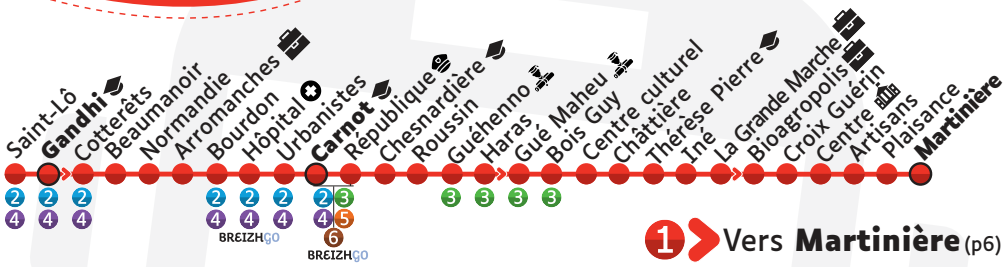

GANDHI >< JAVENÉ MARTINIÈRE

1

LIGNE 1 PÉRIODE SCOLAIRE — DU LUNDI AU VENDREDI (Matin)

GANDHI >> JAVENÉ MARTINIÈRE

FOUGÈRES	Saint-Lô 2 4	07:20	07:50	08:20	08:50	09:20	10:25	10:55	12:00	12:30	13:00
	Gandhi 2 4	07:21	07:51	08:21	08:51	09:21	10:26	10:56	12:01	12:31	13:01
	Cotterêts 2 4	07:22	07:52	08:22	08:52	09:22	10:27	10:57	12:02	12:32	13:02
	Beaumanoir	07:23	07:53	08:23	08:53	09:23	10:28	10:58	12:03	12:33	13:03
	Normandie	07:24	07:54	08:24	08:54	09:24	10:29	10:59	12:04	12:34	13:04
	Arromanches	07:25	07:55	08:25	08:55	09:25	10:30	11:00	12:05	12:35	13:05
	Bourdon 2 4	07:26	07:56	08:26	08:56	09:26	10:31	11:01	12:06	12:36	13:06
	Hôpital 2 4 BREIZHqo	07:27	07:57	08:27	08:57	09:27	10:32	11:02	12:07	12:37	13:07
	Urbanistes 2 4	07:28	07:58	08:28	08:58	09:28	10:33	11:03	12:08	12:38	13:08
	Carnot 2 3 4 5 6 RSL RSL BREIZHqo	07:35	08:05	08:35	09:05	09:35	10:40	11:10	12:15	12:45	13:15
	République 3 4 5 6 RSL	07:37	08:07	08:37	09:07	09:37	10:42	11:12	12:17	12:47	13:17
	Chesnardière RSL RSL	07:38	08:08	08:38	09:08	09:38	10:43	11:13	12:18	12:48	13:18
	Roussin RSL RSL	07:39	08:09	08:39	09:09	09:39	10:44	11:14	12:19	12:49	13:19
	Guéhenno 3 RSL	07:40	08:10	08:40	09:10	09:40	10:45	11:15	12:20	12:50	13:20
	Haras 3 RSL	07:41	08:11	08:41	09:11	09:41	10:46	11:16	12:21	12:51	13:21
	Gué Maheu 3 RSL	07:42	08:12	08:42	09:12	09:42	10:47	11:17	12:22	12:52	13:22
	Bois Guy 3	07:42	08:12	08:42	09:12	09:42	10:47	11:17	12:22	12:52	13:22
	Centre culturel RSL RSL	07:43	08:13	08:43	09:13	09:43	10:48	11:18	12:23	12:53	13:23
	Châtetière RSL RSL	07:44	08:14	08:44	09:14	09:44	10:49	11:19	12:24	12:54	13:24
	Thérèse Pierre RSL RSL	07:45	08:15	08:45	09:15	09:45	10:50	11:20	12:25	12:55	13:25
Iné RSL RSL	07:46	08:16	08:46	09:16	09:46	10:51	11:21	12:26	12:56	13:26	
JAVENÉ	La Grande Marche RSL	07:49	08:19	08:49	09:19	09:49	10:54	11:24	12:29	12:59	13:29
	Bioagropolis RSL	07:50	08:20	08:50	09:20	09:50	10:55	11:25	12:30	13:00	13:30
	Croix Guérin RSL	07:52	08:22	08:52	09:22	09:52	10:57	11:27	12:32	13:02	13:32
	Centre RSL	07:54	08:24	08:54	09:24	09:54	10:59	11:29	12:34	13:04	13:34
	Artisans RSL	07:56	08:26	08:56	09:26	09:56	11:01	11:31	12:36	13:06	13:36
	Plaisance RSL	07:57	08:27	08:57	09:27	09:57	11:02	11:32	12:37	13:07	13:37
Martinière RSL	07:58	08:28	08:58	09:28	09:58	11:03	11:33	12:38	13:08	13:38	