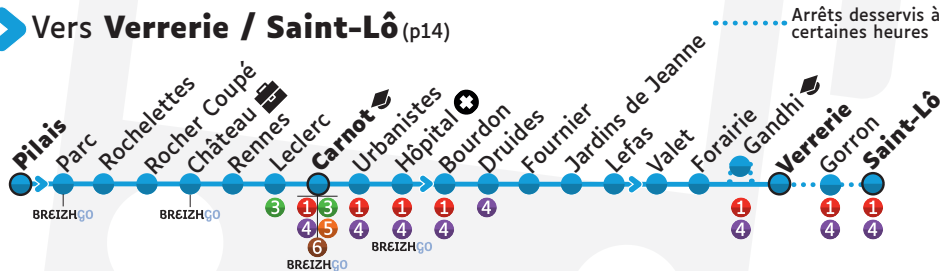

LÉCOUSSE PILAIS >> VERRERIE / SAINT-LÔ

2

2 > Vers **Verrerie / Saint-Lô** (p14)

LIGNE ② VACANCES SCOLAIRES ET SAMEDI

VERRERIE / SAINT LÔ >> LÉCOUSSE PILAIS

FOUGÈRES	Saint-Lô	06:53	-	-	-	10:23	11:23	12:28	13:30	14:34	15:33	16:45	-	-
	Gandhi	06:54	-	-	-	10:24	11:24	12:29	13:31	14:35	15:34	16:46	-	-
	Cotterêts	06:55	-	-	-	10:25	11:25	12:30	13:32	14:36	15:35	16:47	-	-
	Verrerie	-	07:20	08:20	09:20	-	-	12:33	13:35	-	-	-	17:49	18:45
	Forairie	06:56	07:21	08:21	09:21	10:26	11:26	12:34	13:36	14:37	15:36	16:48	17:50	18:46
	Valet	06:57	07:22	08:22	09:22	10:27	11:27	12:35	13:37	14:38	15:37	16:49	17:51	18:47
	Lefas	06:58	07:23	08:23	09:23	10:28	11:28	12:36	13:38	14:39	15:38	16:50	17:52	18:48
	Jardins de Jeanne	06:59	07:24	08:24	09:24	10:29	11:29	12:37	13:39	14:40	15:39	16:51	17:53	18:49
	Fournier	07:00	07:25	08:25	09:25	10:30	11:30	12:38	13:40	14:41	15:40	16:52	17:54	18:50
	Druides	07:01	07:26	08:26	09:26	10:31	11:31	12:39	13:41	14:42	15:41	16:53	17:55	18:51
	Bourdon	07:02	07:27	08:27	09:27	10:32	11:32	12:40	13:42	14:43	15:42	16:54	17:56	18:52
	Hôpital	07:03	07:28	08:28	09:28	10:33	11:33	12:41	13:43	14:44	15:43	16:55	17:57	18:53
	Urbanistes	07:04	07:29	08:29	09:29	10:34	11:34	12:42	13:44	14:45	15:44	16:56	17:58	18:54
	Carnot	07:05	07:35	08:35	09:35	10:40	11:40	12:45	13:50	14:50	15:50	17:02	18:02	19:00
LÉCOUSSE	Leclerc	-	07:36	08:36	09:36	10:41	11:41	12:46	13:51	14:51	15:51	17:03	18:03	19:01
	Rennes	-	07:37	08:37	09:37	10:42	11:42	12:47	13:52	14:52	15:52	17:04	18:04	19:02
	Château	-	07:38	08:38	09:38	10:43	11:43	12:48	13:53	14:53	15:53	17:05	18:05	19:03
	Rocher Coupé	-	07:40	08:40	09:40	10:45	11:45	12:50	13:55	14:55	15:55	17:06	18:07	19:05
	Rochelettes	-	07:41	08:41	09:41	10:46	11:46	12:51	13:56	14:56	15:56	17:07	18:08	19:06
	Parc	-	07:42	08:42	09:42	10:47	11:47	12:52	13:57	14:57	15:57	17:09	18:09	19:07
	Pilais	-	07:43	08:43	09:43	10:48	11:48	12:53	13:58	14:58	15:58	17:11	18:10	19:08