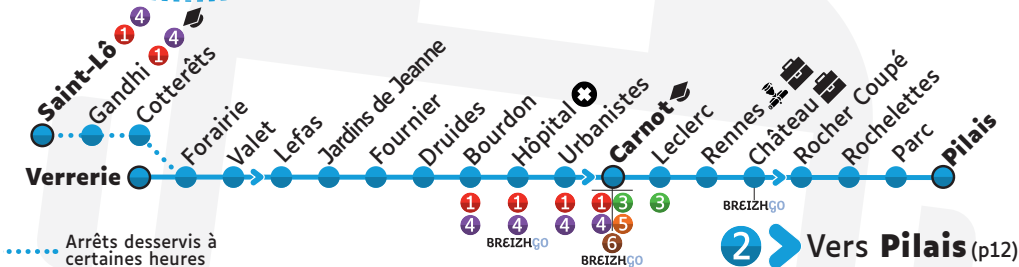

LÉCOUSSE PILAIS >> VERRERIE / SAINT-LÔ

2

2 > Vers **Verrerie / Saint-Lô** (p14)

LIGNE ② VACANCES SCOLAIRES ET SAMEDI

VERRERIE / SAINT LÔ >> LÉCOUSSE PILAIS

FOUGÈRES	Saint-Lô	06:53	-	-	-	10:23	11:23	12:28	13:30	14:34	15:33	16:45	-	-
	Gandhi	06:54	-	-	-	10:24	11:24	12:29	13:31	14:35	15:34	16:46	-	-
	Cotterêts	06:55	-	-	-	10:25	11:25	12:30	13:32	14:36	15:35	16:47	-	-
	Verrerie	-	07:20	08:20	09:20	-	-	12:33	13:35	-	-	-	17:49	18:45
	Forairie	06:56	07:21	08:21	09:21	10:26	11:26	12:34	13:36	14:37	15:36	16:48	17:50	18:46
	Valet	06:57	07:22	08:22	09:22	10:27	11:27	12:35	13:37	14:38	15:37	16:49	17:51	18:47
	Lefas	06:58	07:23	08:23	09:23	10:28	11:28	12:36	13:38	14:39	15:38	16:50	17:52	18:48
	Jardins de Jeanne	06:59	07:24	08:24	09:24	10:29	11:29	12:37	13:39	14:40	15:39	16:51	17:53	18:49
	Fournier	07:00	07:25	08:25	09:25	10:30	11:30	12:38	13:40	14:41	15:40	16:52	17:54	18:50
	Druides	07:01	07:26	08:26	09:26	10:31	11:31	12:39	13:41	14:42	15:41	16:53	17:55	18:51
	Bourdon	07:02	07:27	08:27	09:27	10:32	11:32	12:40	13:42	14:43	15:42	16:54	17:56	18:52
	Hôpital	07:03	07:28	08:28	09:28	10:33	11:33	12:41	13:43	14:44	15:43	16:55	17:57	18:53
	Urbanistes	07:04	07:29	08:29	09:29	10:34	11:34	12:42	13:44	14:45	15:44	16:56	17:58	18:54
	Carnot	07:05	07:35	08:35	09:35	10:40	11:40	12:45	13:50	14:50	15:50	17:02	18:02	19:00
LÉCOUSSE	Leclerc	-	07:36	08:36	09:36	10:41	11:41	12:46	13:51	14:51	15:51	17:03	18:03	19:01
	Rennes	-	07:37	08:37	09:37	10:42	11:42	12:47	13:52	14:52	15:52	17:04	18:04	19:02
	Château	-	07:38	08:38	09:38	10:43	11:43	12:48	13:53	14:53	15:53	17:05	18:05	19:03
	Rocher Coupé	-	07:40	08:40	09:40	10:45	11:45	12:50	13:55	14:55	15:55	17:06	18:07	19:05
	Rochelettes	-	07:41	08:41	09:41	10:46	11:46	12:51	13:56	14:56	15:56	17:07	18:08	19:06
	Parc	-	07:42	08:42	09:42	10:47	11:47	12:52	13:57	14:57	15:57	17:09	18:09	19:07
	Pilais	-	07:43	08:43	09:43	10:48	11:48	12:53	13:58	14:58	15:58	17:11	18:10	19:08