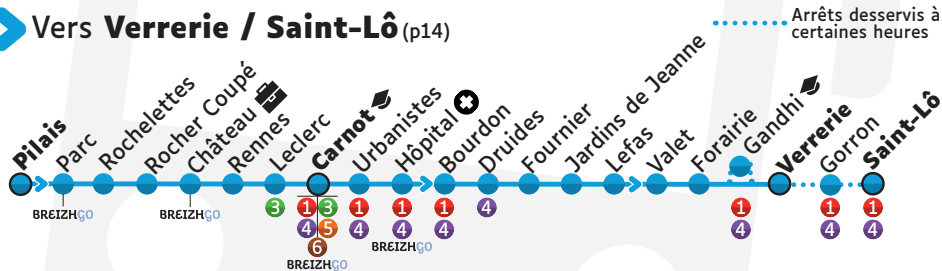

# LÉCOUSSE PILAIS >> VERRERIE / SAINT-LÔ

## **2** Vers **Verrerie / Saint-Lô** (p14)

# LIGNE 2 PÉRIODE SCOLAIRE — DU LUNDI AU VENDREDI (Matin)