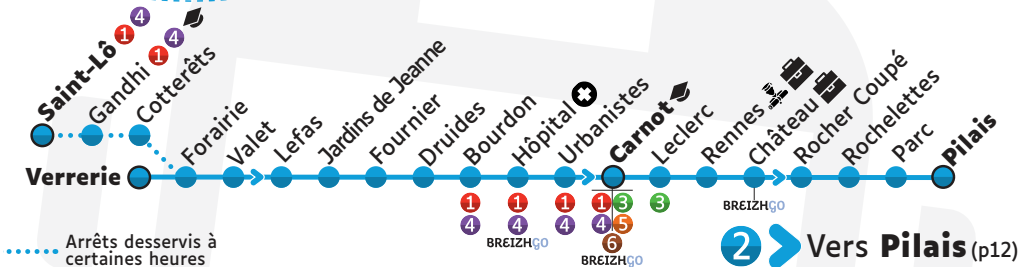

# LÉCOUSSE PILAIS >> VERRERIE / SAINT-LÔ

## **2** Vers **Verrerie / Saint-Lô** (p14)

# LIGNE 2 PÉRIODE SCOLAIRE — DU LUNDI AU VENDREDI (Matin)