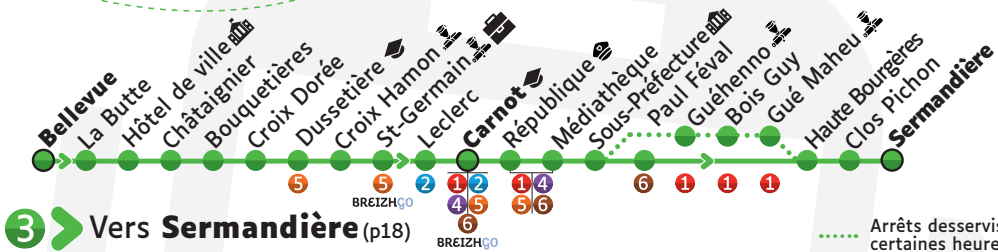

SERMANDIÈRE ><
LÉCOUSSE BELLEVUE

3

LIGNE ③ VACANCES SCOLAIRES ET SAMEDI

LÉCOUSSE BELLEVUE >> SERMANDIÈRE

	Bellevue	07:20	08:20	09:20	10:25	11:25	12:30	13:33	14:35	15:35	16:45	17:49	18:45	
LÉCOUSSE	La Butte	07:21	08:21	09:21	10:26	11:26	12:31	13:34	14:36	15:36	16:46	17:50	18:46	
	Hôtel de Ville	07:22	08:22	09:22	10:27	11:27	12:32	13:35	14:37	15:37	16:47	17:51	18:47	
	Châtaignier	07:23	08:23	09:23	10:28	11:28	12:33	13:36	14:38	15:38	16:48	17:52	18:48	
	Bouquetières	07:24	08:24	09:24	10:29	11:29	12:34	13:37	14:39	15:39	16:49	17:53	18:49	
	Croix Dorée	07:25	08:25	09:25	10:30	11:30	12:35	13:38	14:40	15:40	16:50	17:54	18:50	
	FOUGÈRES	Dussetière	07:26	08:26	09:26	10:31	11:31	12:36	13:39	14:41	15:41	16:51	17:55	18:51
		Croix Hamon	07:27	08:27	09:27	10:32	11:32	12:37	13:40	14:42	15:42	16:52	17:56	18:52
		Saint-Germain	07:28	08:28	09:28	10:33	11:33	12:38	13:41	14:43	15:43	16:53	17:57	18:53
		Leclerc	07:31	08:31	09:31	10:36	11:36	12:41	13:44	14:46	15:46	16:56	18:00	18:56
		Carnot	07:35	08:35	09:35	10:40	11:40	12:45	13:50	14:50	15:50	17:02	18:02	19:00
République		07:37	08:37	09:37	10:42	11:42	12:47	13:52	14:52	15:52	17:04	18:04	19:02	
Médiathèque		07:38	08:38	09:38	10:43	11:43	12:48	13:53	14:53	15:53	17:05	18:05	19:03	
Sous-Préfecture		07:40	08:40	09:40	10:45	11:45	12:50	13:55	14:55	15:55	17:07	18:07	19:05	
Paul Féval		07:41	08:41	09:41	10:46	11:46	12:51	13:56	14:56	15:56	17:08	18:08	19:06	
Guéhenno		-	-	-	-	-	-	-	-	-	-	-	-	
Bois Guy	-	-	-	-	-	-	-	-	-	-	-	-		
Gué Maheu	-	-	-	-	-	-	-	-	-	-	-	-		
Haute Bourgère	07:42	08:42	09:42	10:47	11:47	12:52	13:57	14:57	15:57	17:09	18:09	19:07		
Clos Pichon	07:43	08:43	09:43	10:48	11:48	12:53	13:58	14:58	15:58	17:10	18:10	19:08		
Sermandière	07:44	08:44	09:44	10:49	11:49	12:54	13:59	14:59	15:59	17:11	18:11	19:09		