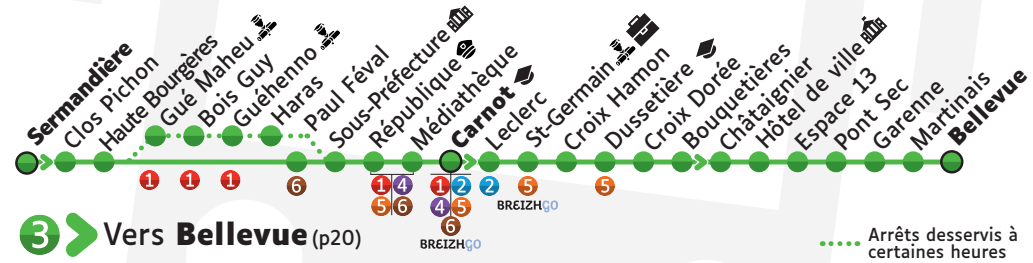

SERMANDIÈRE ><
LÉCOUSSE BELLEVUE

3

LIGNE ③ VACANCES SCOLAIRES ET SAMEDI

LÉCOUSSE BELLEVUE >> SERMANDIÈRE

	Bellevue	07:20	08:20	09:20	10:25	11:25	12:30	13:33	14:35	15:35	16:45	17:49	18:45	
LÉCOUSSE	La Butte	07:21	08:21	09:21	10:26	11:26	12:31	13:34	14:36	15:36	16:46	17:50	18:46	
	Hôtel de Ville	07:22	08:22	09:22	10:27	11:27	12:32	13:35	14:37	15:37	16:47	17:51	18:47	
	Châtaignier	07:23	08:23	09:23	10:28	11:28	12:33	13:36	14:38	15:38	16:48	17:52	18:48	
	Bouquetières	07:24	08:24	09:24	10:29	11:29	12:34	13:37	14:39	15:39	16:49	17:53	18:49	
	Croix Dorée	07:25	08:25	09:25	10:30	11:30	12:35	13:38	14:40	15:40	16:50	17:54	18:50	
	FOUGÈRES	Dussetière	07:26	08:26	09:26	10:31	11:31	12:36	13:39	14:41	15:41	16:51	17:55	18:51
		Croix Hamon	07:27	08:27	09:27	10:32	11:32	12:37	13:40	14:42	15:42	16:52	17:56	18:52
		Saint-Germain	07:28	08:28	09:28	10:33	11:33	12:38	13:41	14:43	15:43	16:53	17:57	18:53
		Leclerc	07:31	08:31	09:31	10:36	11:36	12:41	13:44	14:46	15:46	16:56	18:00	18:56
		Carnot	07:35	08:35	09:35	10:40	11:40	12:45	13:50	14:50	15:50	17:02	18:02	19:00
République		07:37	08:37	09:37	10:42	11:42	12:47	13:52	14:52	15:52	17:04	18:04	19:02	
Médiathèque		07:38	08:38	09:38	10:43	11:43	12:48	13:53	14:53	15:53	17:05	18:05	19:03	
Sous-Préfecture		07:40	08:40	09:40	10:45	11:45	12:50	13:55	14:55	15:55	17:07	18:07	19:05	
Paul Féval		07:41	08:41	09:41	10:46	11:46	12:51	13:56	14:56	15:56	17:08	18:08	19:06	
Guéhenno		-	-	-	-	-	-	-	-	-	-	-	-	
Bois Guy	-	-	-	-	-	-	-	-	-	-	-	-		
Gué Maheu	-	-	-	-	-	-	-	-	-	-	-	-		
Haute Bourgère	07:42	08:42	09:42	10:47	11:47	12:52	13:57	14:57	15:57	17:09	18:09	19:07		
Clos Pichon	07:43	08:43	09:43	10:48	11:48	12:53	13:58	14:58	15:58	17:10	18:10	19:08		
Sermandière	07:44	08:44	09:44	10:49	11:49	12:54	13:59	14:59	15:59	17:11	18:11	19:09		