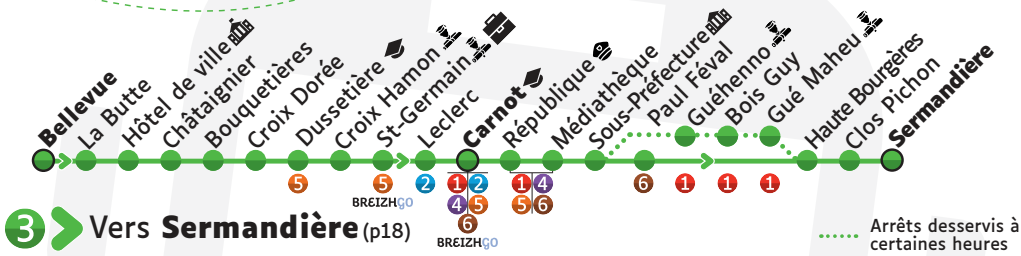

SERMANDIÈRE >>
LÉCOUSSE BELLEVUE

3

LIGNE 3 PÉRIODE SCOLAIRE — DU LUNDI AU VENDREDI (Matin)

LÉCOUSSE BELLEVUE >> SERMANDIÈRE

		07:15	07:50	08:20	08:50	09:20	10:25	11:25	12:00	12:30	13:00	
LÉCOUSSE	Bellevue 		07:15	07:50	08:20	08:50	09:20	10:25	11:25	12:00	12:30	13:00
	La Butte 	07:17	07:51	08:21	08:51	09:21	10:26	11:26	12:01	12:31	13:01	
	Hôtel de Ville 	07:19	07:52	08:22	08:52	09:22	10:27	11:27	12:02	12:32	13:02	
	Châtaignier 	07:20	07:53	08:23	08:53	09:23	10:28	11:28	12:03	12:33	13:03	
	Bouquetières 	07:21	07:54	08:24	08:54	09:24	10:29	11:29	12:04	12:34	13:04	
	Croix Dorée 	07:23	07:55	08:25	08:55	09:25	10:30	11:30	12:05	12:35	13:05	
	Dussetière  	07:24	07:56	08:26	08:56	09:26	10:31	11:31	12:06	12:36	13:06	
	Croix Hamon 	07:25	07:57	08:27	08:57	09:27	10:32	11:32	12:07	12:37	13:07	
	Saint-Germain   BREIZHGO	07:26	07:58	08:28	08:58	09:28	10:33	11:33	12:08	12:38	13:08	
	Leclerc  	07:29	08:01	08:31	09:01	09:31	10:36	11:36	12:11	12:41	13:11	
FOUGÈRES	Carnot        BREIZHGO	07:35	08:05	08:35	09:05	09:35	10:40	11:40	12:15	12:45	13:15	
	République     	07:37	08:07	08:37	09:07	09:37	10:42	11:42	12:17	12:47	13:17	
	Médiathèque     	07:38	08:08	08:38	09:08	09:38	10:43	11:43	12:18	12:48	13:18	
	Sous-Préfecture	07:41	08:10	08:40	09:10	09:40	10:45	11:45	12:20	12:50	13:20	
	Paul Féval 	-	08:11	-	09:11	09:41	10:46	11:46	12:21	12:51	13:21	
	Guéhenno 	07:44	-	08:43	-	-	-	-	-	-	-	
	Bois Guy 	07:45	-	08:44	-	-	-	-	-	-	-	
	Gué Maheu 	07:46	-	08:45	-	-	-	-	-	-	-	
	Haute Bourgère	07:48	08:12	08:47	09:12	09:42	10:47	11:47	12:22	12:52	13:22	
	Clos Pichon	07:49	08:13	08:48	09:13	09:43	10:48	11:48	12:23	12:53	13:23	
Sermandière	07:50	08:14	08:49	09:14	09:44	10:49	11:49	12:24	12:54	13:24		