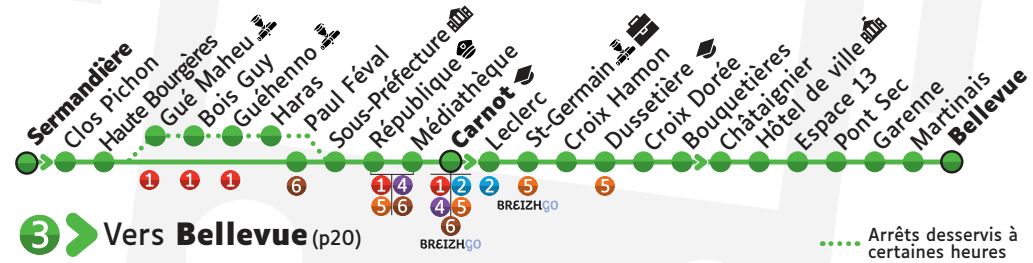

SERMANDIÈRE >>
LÉCOUSSE BELLEVUE

3

LIGNE 3 PÉRIODE SCOLAIRE — DU LUNDI AU VENDREDI (Matin)

LÉCOUSSE BELLEVUE >> SERMANDIÈRE

		07:15	07:50	08:20	08:50	09:20	10:25	11:25	12:00	12:30	13:00	
LÉCOUSSE	Bellevue 		07:15	07:50	08:20	08:50	09:20	10:25	11:25	12:00	12:30	13:00
	La Butte 	07:17	07:51	08:21	08:51	09:21	10:26	11:26	12:01	12:31	13:01	
	Hôtel de Ville 	07:19	07:52	08:22	08:52	09:22	10:27	11:27	12:02	12:32	13:02	
	Châtaignier 	07:20	07:53	08:23	08:53	09:23	10:28	11:28	12:03	12:33	13:03	
	Bouquetières 	07:21	07:54	08:24	08:54	09:24	10:29	11:29	12:04	12:34	13:04	
	Croix Dorée 	07:23	07:55	08:25	08:55	09:25	10:30	11:30	12:05	12:35	13:05	
	Dussetière  	07:24	07:56	08:26	08:56	09:26	10:31	11:31	12:06	12:36	13:06	
	Croix Hamon 	07:25	07:57	08:27	08:57	09:27	10:32	11:32	12:07	12:37	13:07	
	Saint-Germain   BREIZHGO	07:26	07:58	08:28	08:58	09:28	10:33	11:33	12:08	12:38	13:08	
	Leclerc  	07:29	08:01	08:31	09:01	09:31	10:36	11:36	12:11	12:41	13:11	
FOUGÈRES	Carnot        BREIZHGO	07:35	08:05	08:35	09:05	09:35	10:40	11:40	12:15	12:45	13:15	
	République     	07:37	08:07	08:37	09:07	09:37	10:42	11:42	12:17	12:47	13:17	
	Médiathèque     	07:38	08:08	08:38	09:08	09:38	10:43	11:43	12:18	12:48	13:18	
	Sous-Préfecture	07:41	08:10	08:40	09:10	09:40	10:45	11:45	12:20	12:50	13:20	
	Paul Féval 	-	08:11	-	09:11	09:41	10:46	11:46	12:21	12:51	13:21	
	Guéhenno 	07:44	-	08:43	-	-	-	-	-	-	-	
	Bois Guy 	07:45	-	08:44	-	-	-	-	-	-	-	
	Gué Maheu 	07:46	-	08:45	-	-	-	-	-	-	-	
	Haute Bourgère	07:48	08:12	08:47	09:12	09:42	10:47	11:47	12:22	12:52	13:22	
	Clos Pichon	07:49	08:13	08:48	09:13	09:43	10:48	11:48	12:23	12:53	13:23	
Sermandière	07:50	08:14	08:49	09:14	09:44	10:49	11:49	12:24	12:54	13:24		