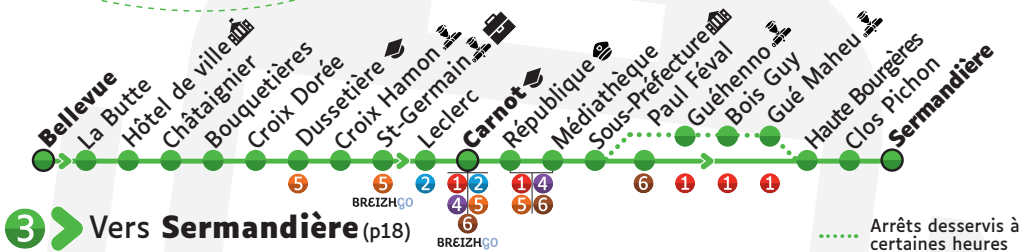

SERMANDIÈRE >>  
LÉCOUSSE BELLEVUE

3

# LIGNE 3 PÉRIODE SCOLAIRE — DU LUNDI AU VENDREDI (Matin)

## LÉCOUSSE BELLEVUE >> SERMANDIÈRE

		07:15	07:50	08:20	08:50	09:20	10:25	11:25	12:00	12:30	13:00	
LÉCOUSSE	Bellevue 		<b>07:15</b>	<b>07:50</b>	<b>08:20</b>	<b>08:50</b>	<b>09:20</b>	<b>10:25</b>	<b>11:25</b>	<b>12:00</b>	<b>12:30</b>	<b>13:00</b>
	La Butte 	07:17	07:51	08:21	08:51	09:21	10:26	11:26	12:01	12:31	13:01	
	Hôtel de Ville 	07:19	07:52	08:22	08:52	09:22	10:27	11:27	12:02	12:32	13:02	
	Châtaignier 	07:20	07:53	08:23	08:53	09:23	10:28	11:28	12:03	12:33	13:03	
	Bouquetières 	07:21	07:54	08:24	08:54	09:24	10:29	11:29	12:04	12:34	13:04	
	Croix Dorée 	07:23	07:55	08:25	08:55	09:25	10:30	11:30	12:05	12:35	13:05	
	Dussetière  	07:24	07:56	08:26	08:56	09:26	10:31	11:31	12:06	12:36	13:06	
	Croix Hamon 	07:25	07:57	08:27	08:57	09:27	10:32	11:32	12:07	12:37	13:07	
	Saint-Germain   	07:26	07:58	08:28	08:58	09:28	10:33	11:33	12:08	12:38	13:08	
	Leclerc  	07:29	08:01	08:31	09:01	09:31	10:36	11:36	12:11	12:41	13:11	
FOUGÈRES	<b>Carnot</b>        	<b>07:35</b>	<b>08:05</b>	<b>08:35</b>	<b>09:05</b>	<b>09:35</b>	<b>10:40</b>	<b>11:40</b>	<b>12:15</b>	<b>12:45</b>	<b>13:15</b>	
	République     	07:37	08:07	08:37	09:07	09:37	10:42	11:42	12:17	12:47	13:17	
	Médiathèque     	07:38	08:08	08:38	09:08	09:38	10:43	11:43	12:18	12:48	13:18	
	Sous-Préfecture	07:41	08:10	08:40	09:10	09:40	10:45	11:45	12:20	12:50	13:20	
	Paul Féval 	-	08:11	-	09:11	09:41	10:46	11:46	12:21	12:51	13:21	
	Guéhenno 	07:44	-	08:43	-	-	-	-	-	-	-	
	Bois Guy 	07:45	-	08:44	-	-	-	-	-	-	-	
	Gué Maheu 	07:46	-	08:45	-	-	-	-	-	-	-	
	Haute Bourgère	07:48	08:12	08:47	09:12	09:42	10:47	11:47	12:22	12:52	13:22	
	Clos Pichon	07:49	08:13	08:48	09:13	09:43	10:48	11:48	12:23	12:53	13:23	
<b>Sermandière</b>	<b>07:50</b>	<b>08:14</b>	<b>08:49</b>	<b>09:14</b>	<b>09:44</b>	<b>10:49</b>	<b>11:49</b>	<b>12:24</b>	<b>12:54</b>	<b>13:24</b>		

# LIGNE 3 PÉRIODE SCOLAIRE — DU LUNDI AU VENDREDI (Après-midi)