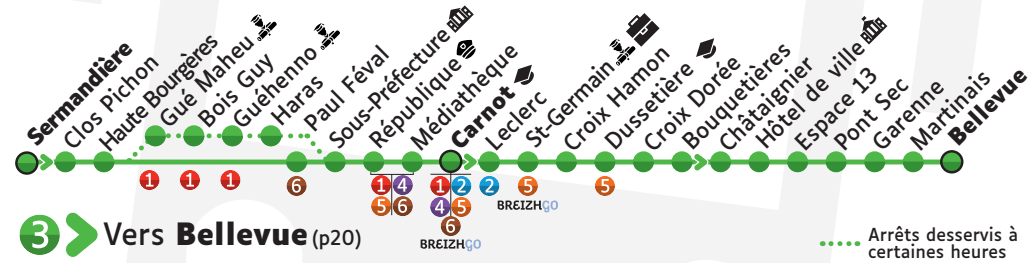

SERMANDIÈRE >>  
LÉCOUSSE BELLEVUE

3

# LIGNE 3 PÉRIODE SCOLAIRE — DU LUNDI AU VENDREDI (Matin)

## LÉCOUSSE BELLEVUE >> SERMANDIÈRE

		07:15	07:50	08:20	08:50	09:20	10:25	11:25	12:00	12:30	13:00	
LÉCOUSSE	Bellevue 		<b>07:15</b>	<b>07:50</b>	<b>08:20</b>	<b>08:50</b>	<b>09:20</b>	<b>10:25</b>	<b>11:25</b>	<b>12:00</b>	<b>12:30</b>	<b>13:00</b>
	La Butte 	07:17	07:51	08:21	08:51	09:21	10:26	11:26	12:01	12:31	13:01	
	Hôtel de Ville 	07:19	07:52	08:22	08:52	09:22	10:27	11:27	12:02	12:32	13:02	
	Châtaignier 	07:20	07:53	08:23	08:53	09:23	10:28	11:28	12:03	12:33	13:03	
	Bouquetières 	07:21	07:54	08:24	08:54	09:24	10:29	11:29	12:04	12:34	13:04	
	Croix Dorée 	07:23	07:55	08:25	08:55	09:25	10:30	11:30	12:05	12:35	13:05	
	Dussetière  	07:24	07:56	08:26	08:56	09:26	10:31	11:31	12:06	12:36	13:06	
	Croix Hamon 	07:25	07:57	08:27	08:57	09:27	10:32	11:32	12:07	12:37	13:07	
	Saint-Germain   	07:26	07:58	08:28	08:58	09:28	10:33	11:33	12:08	12:38	13:08	
	Leclerc  	07:29	08:01	08:31	09:01	09:31	10:36	11:36	12:11	12:41	13:11	
FOUGÈRES	<b>Carnot</b>        	<b>07:35</b>	<b>08:05</b>	<b>08:35</b>	<b>09:05</b>	<b>09:35</b>	<b>10:40</b>	<b>11:40</b>	<b>12:15</b>	<b>12:45</b>	<b>13:15</b>	
	République     	07:37	08:07	08:37	09:07	09:37	10:42	11:42	12:17	12:47	13:17	
	Médiathèque     	07:38	08:08	08:38	09:08	09:38	10:43	11:43	12:18	12:48	13:18	
	Sous-Préfecture	07:41	08:10	08:40	09:10	09:40	10:45	11:45	12:20	12:50	13:20	
	Paul Féval 	-	08:11	-	09:11	09:41	10:46	11:46	12:21	12:51	13:21	
	Guéhenno 	07:44	-	08:43	-	-	-	-	-	-	-	
	Bois Guy 	07:45	-	08:44	-	-	-	-	-	-	-	
	Gué Maheu 	07:46	-	08:45	-	-	-	-	-	-	-	
	Haute Bourgère	07:48	08:12	08:47	09:12	09:42	10:47	11:47	12:22	12:52	13:22	
	Clos Pichon	07:49	08:13	08:48	09:13	09:43	10:48	11:48	12:23	12:53	13:23	
<b>Sermandière</b>	<b>07:50</b>	<b>08:14</b>	<b>08:49</b>	<b>09:14</b>	<b>09:44</b>	<b>10:49</b>	<b>11:49</b>	<b>12:24</b>	<b>12:54</b>	<b>13:24</b>		