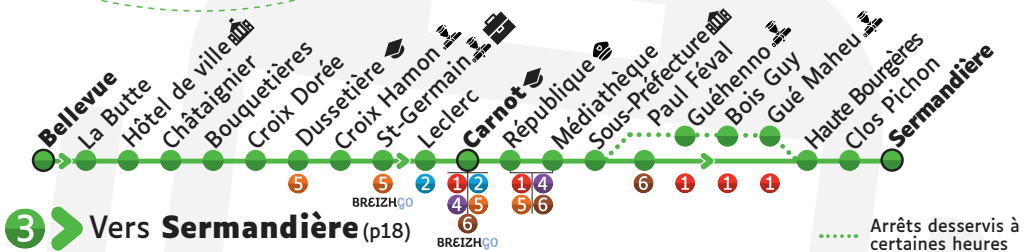

SERMANDIÈRE ><  
LÉCOUSSE BELLEVUE

3

# LIGNE 3 PÉRIODE SCOLAIRE — DU LUNDI AU VENDREDI (Matin)

## LÉCOUSSE BELLEVUE >> SERMANDIÈRE

		07:15	07:50	08:20	08:50	09:20	10:25	11:25	12:00	12:30	13:00	
LÉCOUSSE	Bellevue 		<b>07:15</b>	<b>07:50</b>	<b>08:20</b>	<b>08:50</b>	<b>09:20</b>	<b>10:25</b>	<b>11:25</b>	<b>12:00</b>	<b>12:30</b>	<b>13:00</b>
	La Butte 	07:17	07:51	08:21	08:51	09:21	10:26	11:26	12:01	12:31	13:01	
	Hôtel de Ville 	07:19	07:52	08:22	08:52	09:22	10:27	11:27	12:02	12:32	13:02	
	Châtaignier 	07:20	07:53	08:23	08:53	09:23	10:28	11:28	12:03	12:33	13:03	
	Bouquetières 	07:21	07:54	08:24	08:54	09:24	10:29	11:29	12:04	12:34	13:04	
	Croix Dorée 	07:23	07:55	08:25	08:55	09:25	10:30	11:30	12:05	12:35	13:05	
	Dussetière 	07:24	07:56	08:26	08:56	09:26	10:31	11:31	12:06	12:36	13:06	
	Croix Hamon 	07:25	07:57	08:27	08:57	09:27	10:32	11:32	12:07	12:37	13:07	
	Saint-Germain  	07:26	07:58	08:28	08:58	09:28	10:33	11:33	12:08	12:38	13:08	
	Leclerc 	07:29	08:01	08:31	09:01	09:31	10:36	11:36	12:11	12:41	13:11	
FOUGÈRES	<b>Carnot  </b>	<b>07:35</b>	<b>08:05</b>	<b>08:35</b>	<b>09:05</b>	<b>09:35</b>	<b>10:40</b>	<b>11:40</b>	<b>12:15</b>	<b>12:45</b>	<b>13:15</b>	
	République 	07:37	08:07	08:37	09:07	09:37	10:42	11:42	12:17	12:47	13:17	
	Médiathèque 	07:38	08:08	08:38	09:08	09:38	10:43	11:43	12:18	12:48	13:18	
	Sous-Préfecture	07:41	08:10	08:40	09:10	09:40	10:45	11:45	12:20	12:50	13:20	
	Paul Féval 	-	08:11	-	09:11	09:41	10:46	11:46	12:21	12:51	13:21	
	Guéhenno 	07:44	-	08:43	-	-	-	-	-	-	-	
	Bois Guy 	07:45	-	08:44	-	-	-	-	-	-	-	
	Gué Maheu 	07:46	-	08:45	-	-	-	-	-	-	-	
	Haute Bourgère	07:48	08:12	08:47	09:12	09:42	10:47	11:47	12:22	12:52	13:22	
	Clos Pichon	07:49	08:13	08:48	09:13	09:43	10:48	11:48	12:23	12:53	13:23	
<b>Sermandière</b>	<b>07:50</b>	<b>08:14</b>	<b>08:49</b>	<b>09:14</b>	<b>09:44</b>	<b>10:49</b>	<b>11:49</b>	<b>12:24</b>	<b>12:54</b>	<b>13:24</b>		

# LIGNE 3 PÉRIODE SCOLAIRE — DU LUNDI AU VENDREDI (Après-midi)