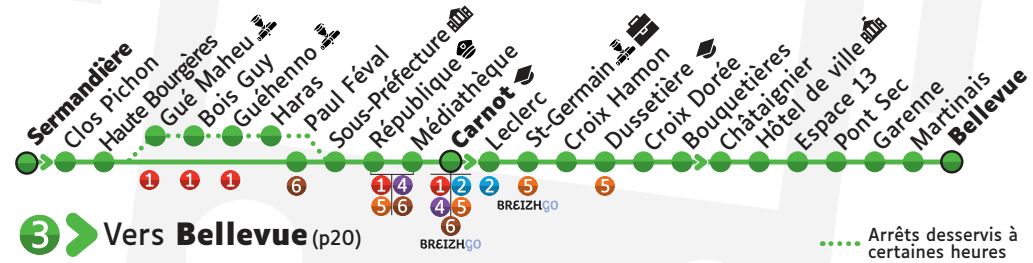

SERMANDIÈRE ><  
LÉCOUSSE BELLEVUE

3

# LIGNE 3 PÉRIODE SCOLAIRE — DU LUNDI AU VENDREDI (Matin)

## LÉCOUSSE BELLEVUE >> SERMANDIÈRE

		07:15	07:50	08:20	08:50	09:20	10:25	11:25	12:00	12:30	13:00	
LÉCOUSSE	Bellevue 		<b>07:15</b>	<b>07:50</b>	<b>08:20</b>	<b>08:50</b>	<b>09:20</b>	<b>10:25</b>	<b>11:25</b>	<b>12:00</b>	<b>12:30</b>	<b>13:00</b>
	La Butte 	07:17	07:51	08:21	08:51	09:21	10:26	11:26	12:01	12:31	13:01	
	Hôtel de Ville 	07:19	07:52	08:22	08:52	09:22	10:27	11:27	12:02	12:32	13:02	
	Châtaignier 	07:20	07:53	08:23	08:53	09:23	10:28	11:28	12:03	12:33	13:03	
	Bouquetières 	07:21	07:54	08:24	08:54	09:24	10:29	11:29	12:04	12:34	13:04	
	Croix Dorée 	07:23	07:55	08:25	08:55	09:25	10:30	11:30	12:05	12:35	13:05	
	Dussetière 	07:24	07:56	08:26	08:56	09:26	10:31	11:31	12:06	12:36	13:06	
	Croix Hamon 	07:25	07:57	08:27	08:57	09:27	10:32	11:32	12:07	12:37	13:07	
	Saint-Germain  	07:26	07:58	08:28	08:58	09:28	10:33	11:33	12:08	12:38	13:08	
	Leclerc 	07:29	08:01	08:31	09:01	09:31	10:36	11:36	12:11	12:41	13:11	
FOUGÈRES	<b>Carnot  </b>	<b>07:35</b>	<b>08:05</b>	<b>08:35</b>	<b>09:05</b>	<b>09:35</b>	<b>10:40</b>	<b>11:40</b>	<b>12:15</b>	<b>12:45</b>	<b>13:15</b>	
	République 	07:37	08:07	08:37	09:07	09:37	10:42	11:42	12:17	12:47	13:17	
	Médiathèque 	07:38	08:08	08:38	09:08	09:38	10:43	11:43	12:18	12:48	13:18	
	Sous-Préfecture	07:41	08:10	08:40	09:10	09:40	10:45	11:45	12:20	12:50	13:20	
	Paul Féval 	-	08:11	-	09:11	09:41	10:46	11:46	12:21	12:51	13:21	
	Guéhenno 	07:44	-	08:43	-	-	-	-	-	-	-	
	Bois Guy 	07:45	-	08:44	-	-	-	-	-	-	-	
	Gué Maheu 	07:46	-	08:45	-	-	-	-	-	-	-	
	Haute Bourgère	07:48	08:12	08:47	09:12	09:42	10:47	11:47	12:22	12:52	13:22	
	Clos Pichon	07:49	08:13	08:48	09:13	09:43	10:48	11:48	12:23	12:53	13:23	
<b>Sermandière</b>	<b>07:50</b>	<b>08:14</b>	<b>08:49</b>	<b>09:14</b>	<b>09:44</b>	<b>10:49</b>	<b>11:49</b>	<b>12:24</b>	<b>12:54</b>	<b>13:24</b>		