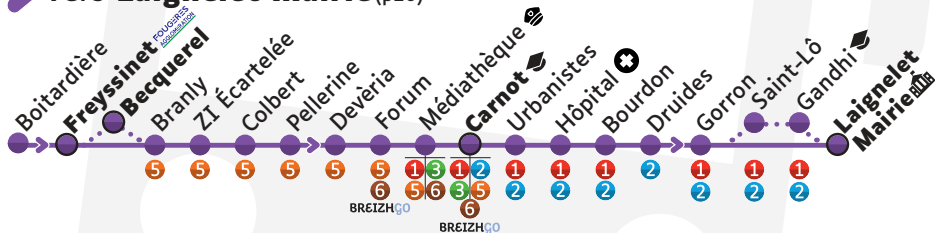

## FREYSSINET / BECQUEREL >> LAIGNELET MAIRIE

4

# LIGNE 4 PÉRIODE SCOLAIRE — DU LUNDI AU VENDREDI (Matin)