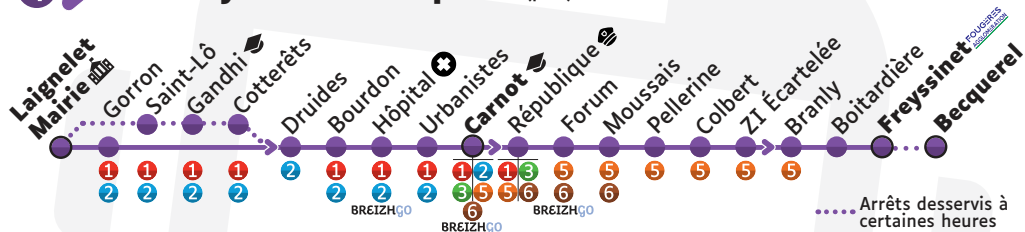

4 Vers Freyssinet / Becquerel (p24)