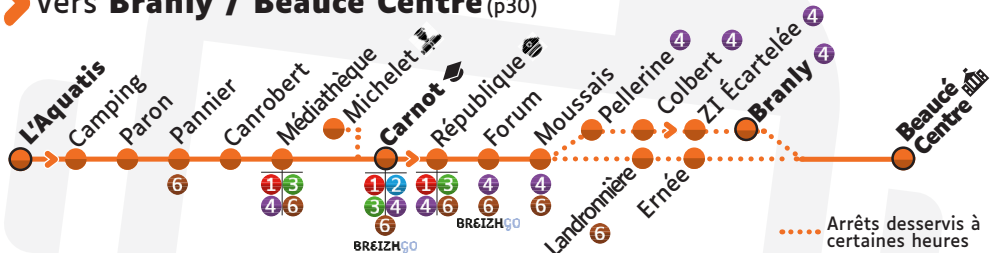

5 > Vers Branly / Beaucé Centre (p30)

..... Arrêts desservis à certaines heures

..... Arrêts desservis à certaines heures

5 > Vers L'Aquatis (p32)

LIGNE 5 VACANCES SCOLAIRES ET SAMEDI

L'AQUATIS >> BEUCÉ CENTRE / BRANLY

LIGNE 5 VACANCES SCOLAIRES ET SAMEDI

BEAUCÉ CENTRE / BRANLY >> L'AQUATIS

 Le premier départ du matin ne circule pas le samedi.

BEAUCÉ	Beaucé Centre	07:19	08:20	09:23	-	11:27	13:02	14:07	-	16:07	17:19	18:16	19:16
FOUGÈRES	Ernée	-	-	09:26	-	11:30	13:05	14:10	-	16:10	-	-	-
	Landronnière	-	-	09:27	-	11:31	13:06	14:11	-	16:11	-	-	-
	Branly	07:23	08:24	-	10:27	-	-	-	15:07	-	17:23	18:20	19:20
	ZI Ecartelée	07:24	08:25	-	10:28	-	-	-	15:08	-	17:24	18:21	19:21
	Colbert	07:25	08:26	-	10:29	-	-	-	15:09	-	17:25	18:22	19:22
	Pellerine	07:26	08:27	-	10:30	-	-	-	15:10	-	17:26	18:23	19:23
	Devéria	07:27	08:28	-	10:31	-	-	-	15:11	-	17:27	18:24	19:24
	Forum	07:28	08:29	09:28	10:32	11:32	13:07	14:12	15:12	16:12	17:28	18:25	19:25
	Médiathèque	07:29	08:30	09:29	10:33	11:33	13:08	14:13	15:13	16:13	17:29	18:26	19:26
	Carnot	07:35	08:35	09:35	10:40	11:40	13:15	14:20	15:20	16:20	17:35	18:30	19:27
	République	07:37	08:37	09:37	10:42	11:42	13:17	14:22	15:22	16:22	17:37	18:32	-
	Du Guesclin	07:38	08:38	09:38	10:43	11:43	13:18	14:23	15:23	16:23	17:38	18:33	-
	Bayard	07:39	08:39	09:39	10:44	11:44	13:19	14:24	15:24	16:24	17:39	18:34	-
	Pannier	07:40	08:40	09:40	10:45	11:45	13:20	14:25	15:25	16:25	17:40	18:35	-
	Paron	07:42	08:42	09:42	10:47	11:47	13:22	14:27	15:27	16:27	17:42	18:37	-
Camping	07:43	08:43	09:43	10:48	11:48	13:23	14:28	15:28	16:28	17:43	18:38	-	
L'Aquatis	07:45	08:45	09:45	10:50	11:50	13:25	14:30	15:30	16:30	17:45	18:40	-	