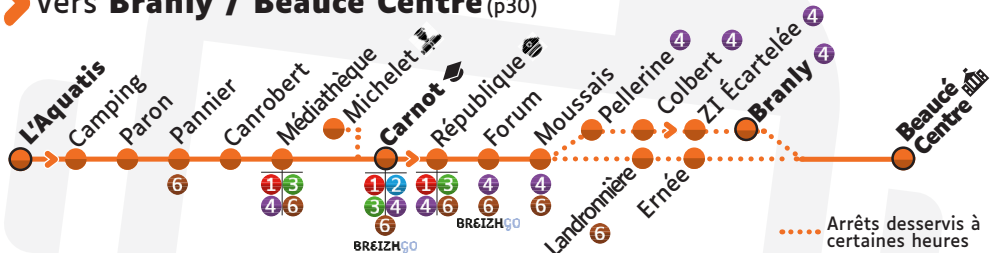

5 > Vers Branly / Beaucé Centre (p30)

5 > Vers L'Aquatis (p32)

LIGNE 5 PÉRIODE SCOLAIRE — DU LUNDI AU VENDREDI (Matin)

L'AQUATIS >> BEAUCÉ CENTRE / BRANLY

FOUGÈRES	Michelet	07:44	-	-	-	-	12:00	-
	L'Aquatis	-	08:50	09:50	10:55	11:58	-	13:34
	Camping	-	08:51	09:51	10:56	11:59	-	13:35
	Paron	-	08:53	09:53	10:58	12:01	-	13:37
	Pannier 6	-	08:57	09:57	11:02	12:05	-	13:41
	Canrobert	-	08:58	09:58	11:03	12:06	-	13:42
	Médiathèque 1 3 4 RSL	-	08:59	09:59	11:04	12:07	-	13:43
	Carnot 1 2 3 4 6 RSL BREIZHGO	08:05	09:05	10:05	11:10	12:15	12:15	13:50
	République 1 3 4 6 RSL	08:07	09:07	10:07	11:12	12:17	12:17	13:52
	Forum 4 6 BREIZHGO	08:08	09:08	10:08	11:13	12:18	12:18	13:53
	Moussais 4 6	08:09	09:09	10:09	11:14	12:19	12:19	13:54
	Landronnière 6	-	09:10	-	11:15	-	-	13:55
	Ernée	-	09:11	-	11:16	-	-	13:56
	Pellerine 4	08:10	-	10:10	-	12:20	12:20	-
	Colbert 4	08:11	-	10:11	-	12:21	12:21	-
	ZI Ecartelée 4	08:12	-	10:12	-	12:22	12:22	-
	Branly 4	08:13	-	10:13	-	12:23	12:23	-
BEAUCÉ	Beaucé Centre	08:17	09:14	-	11:19	12:27	12:27	13:59