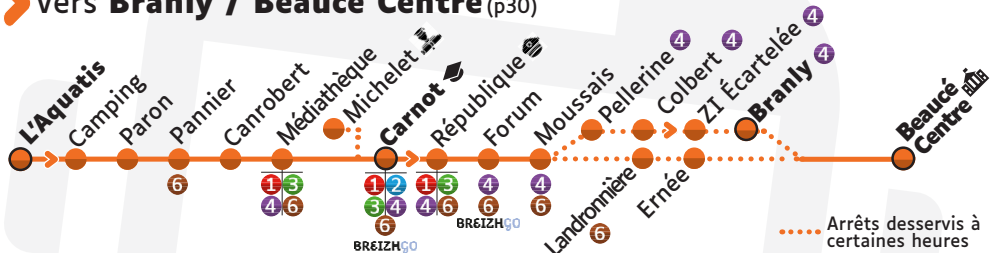

Lundi, Mardi, Jeudi et Vendredi **uniquement**
 Mercredi **uniquement**

LIGNE 5 PÉRIODE SCOLAIRE — DU LUNDI AU VENDREDI (Après-midi)

BEUCÉ CENTRE / BRANLY >> L'AQUATIS

BEUCÉ	Beucé Centre	14:07	-	16:07	16:07	17:19	18:16	19:16
FOUGÈRES	Ernée	14:10	-	16:10	16:10	-	-	-
	Landronnière 6	14:11	-	16:11	16:11	-	-	-
	Branly 4	-	15:07	-	-	17:23	18:20	19:20
	ZI Ecartelée 4	-	15:08	-	-	17:24	18:21	19:21
	Colbert 4	-	15:09	-	-	17:25	18:22	19:22
	Pellerine 4	-	15:10	-	-	17:26	18:23	19:23
	Devéria 4	-	15:11	-	-	17:27	18:24	19:24
	Forum 4 6 BREIZHGO	14:12	15:12	16:12	16:12	17:28	18:25	19:25
	Médiathèque 1 3 4 RSL	14:13	15:13	16:13	16:13	17:29	18:26	19:26
	Carnot 1 2 3 4 6 RSL BREIZHGO	14:20	15:20	16:20	16:20	17:35	18:30	19:27
	Saint-Germain 3 RSL BREIZHGO	-	-	16:23	-	-	-	-
	Dussetière 3 RSL	-	-	16:24	-	-	-	-
	Michelet	-	-	16:28	-	-	-	-
	République 1 3 4 6	14:22	15:22	-	16:22	17:37	18:32	-
	Du Guesclin	14:23	15:23	-	16:23	17:38	18:33	-
	Bayard	14:24	15:24	-	16:24	17:39	18:34	-
	Pannier 6	14:25	15:25	-	16:25	17:40	18:35	-
	Paron	14:27	15:27	-	16:27	17:42	18:37	-
	Camping	14:28	15:28	-	16:28	17:43	18:38	-
	L'Aquatis	14:30	15:30	-	16:30	17:45	18:40	-

 Lundi, Mardi, Jeudi et Vendredi **uniquement** Mercredi **uniquement**

Les horaires sont donnés à titre indicatif, ils varient en fonction des conditions de circulation.

5 > Vers **Branly / Beaucé Centre** (p30)