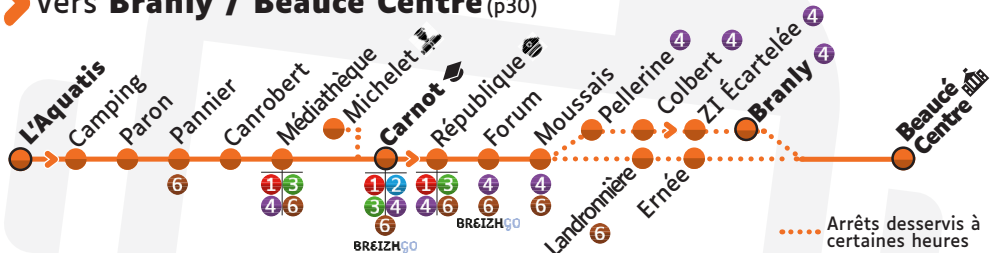

5 > Vers **Branly / Beaucé Centre** (p30)

5 > Vers **L'Aquatis** (p32)

LIGNE 5 PÉRIODE SCOLAIRE — DU LUNDI AU VENDREDI (Matin)

L'AQUATIS >> BEAUCÉ CENTRE / BRANLY

FOUGÈRES	Michelet	07:44	-	-	-	-	12:00	-
	L'Aquatis	-	08:50	09:50	10:55	11:58	-	13:34
	Camping	-	08:51	09:51	10:56	11:59	-	13:35
	Paron	-	08:53	09:53	10:58	12:01	-	13:37
	Pannier 6	-	08:57	09:57	11:02	12:05	-	13:41
	Canrobert	-	08:58	09:58	11:03	12:06	-	13:42
	Médiathèque 1 3 4 RSL	-	08:59	09:59	11:04	12:07	-	13:43
	Carnot 1 2 3 4 6 RSL BREIZHGO	08:05	09:05	10:05	11:10	12:15	12:15	13:50
	République 1 3 4 6 RSL	08:07	09:07	10:07	11:12	12:17	12:17	13:52
	Forum 4 6 BREIZHGO	08:08	09:08	10:08	11:13	12:18	12:18	13:53
	Moussais 4 6	08:09	09:09	10:09	11:14	12:19	12:19	13:54
	Landronnière 6	-	09:10	-	11:15	-	-	13:55
	Ernée	-	09:11	-	11:16	-	-	13:56
	Pellerine 4	08:10	-	10:10	-	12:20	12:20	-
	Colbert 4	08:11	-	10:11	-	12:21	12:21	-
	ZI Ecartelée 4	08:12	-	10:12	-	12:22	12:22	-
	Branly 4	08:13	-	10:13	-	12:23	12:23	-
BEAUCÉ	Beaucé Centre	08:17	09:14	-	11:19	12:27	12:27	13:59