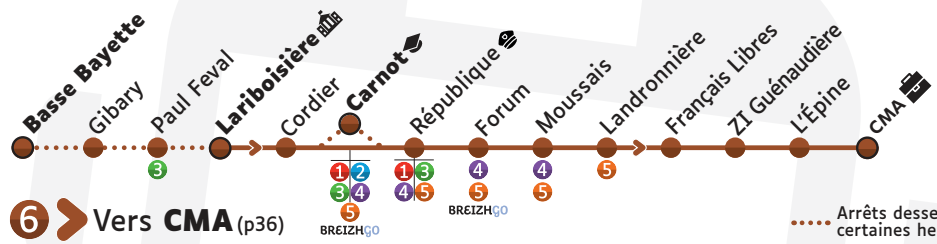

# LARIBOISIÈRE / BASSE BAYETTE

# LIGNE 6 PÉRIODE SCOLAIRE — DU LUNDI AU VENDREDI