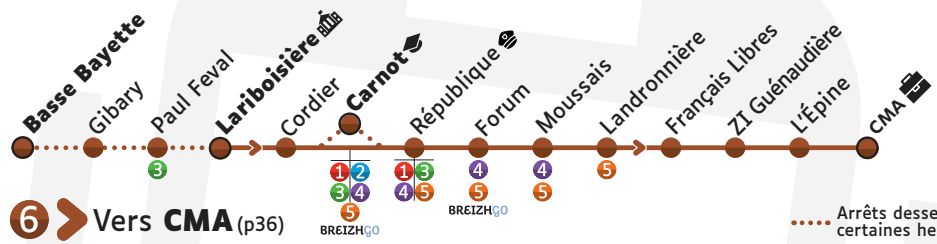

LARIBOISIÈRE / BASSE BAYETTE

6

LIGNE 6 PÉRIODE SCOLAIRE — DU LUNDI AU VENDREDI

LARIBOISIÈRE / BASSE BAYETTE >> CMA

LÉCOUSSE										
FOUGÈRES	MATIN	Basse Bayette	07:22	08:22	-	-	-	-	-	-
		Gibary	07:23	08:23	-	-	-	-	-	-
		Paul Féval ③	07:25	08:25	-	-	-	-	-	-
		Lariboisière	07:28	08:28	09:10	10:15	10:45	11:15	11:50	13:25
		Cordier	07:29	08:29	09:11	10:16	10:46	11:16	11:51	13:26
		Carnot 1 2 3 4 5 RSL BREIZH GO	07:35	08:35						
		République	07:37	08:37	09:12	10:17	10:47	11:17	11:52	13:27
		Forum 4 5 BREIZH GO	07:39	08:39	09:14	10:19	10:49	11:19	11:54	13:29
		Moussais 4 5	07:40	08:40	09:15	10:20	10:50	11:20	11:55	13:30
		Landronnière 5	07:41	08:41	09:16	10:21	10:51	11:21	11:56	13:31
		Français Libres	07:42	08:42	09:17	10:22	10:52	11:22	11:57	13:32
		ZI Guénaudière	07:43	08:43	09:18	10:23	10:53	11:23	11:58	13:33
		L'Épine	07:44	08:44	09:19	10:24	10:54	11:24	11:59	13:34
		CMA	07:45	08:45	09:20	10:25	10:55	11:25	12:00	13:35
LÉCOUSSE										
FOUGÈRES	APRÈS-MIDI	Basse Bayette	-	-	-	-	-	17:22	-	-
		Gibary	-	-	-	-	-	17:23	-	-
		Paul Féval ③	-	-	-	-	-	17:25	-	-
		Lariboisière	13:55	14:25	14:55	15:25	16:30	17:28	18:06	18:35
		Cordier	13:56	14:26	14:56	15:26	16:31	17:29	18:07	18:36
		Carnot 1 2 3 4 5 RSL BREIZH GO	-	-	-	-	-	17:35	-	-
		République	13:57	14:27	14:57	15:27	16:32	17:37	18:08	18:37
		Forum 4 5 BREIZH GO	13:59	14:29	14:59	15:29	16:34	17:39	18:10	18:39
		Moussais 4 5	14:00	14:30	15:00	15:30	16:35	17:40	18:11	18:40
		Landronnière 5	14:01	14:31	15:01	15:31	16:36	17:41	18:12	18:41
		Français Libres	14:02	14:32	15:02	15:32	16:37	17:42	18:13	18:42
		ZI Guénaudière	14:03	14:33	15:03	15:33	16:38	17:43	18:14	18:43
		L'Épine	14:04	14:34	15:04	15:34	16:39	17:44	18:15	18:44
		CMA	14:05	14:35	15:05	15:35	16:40	17:45	18:16	18:45

* A 16h46 à l'arrêt CMA, l'arrêt Camping (ligne 5) est desservi à 16h49.