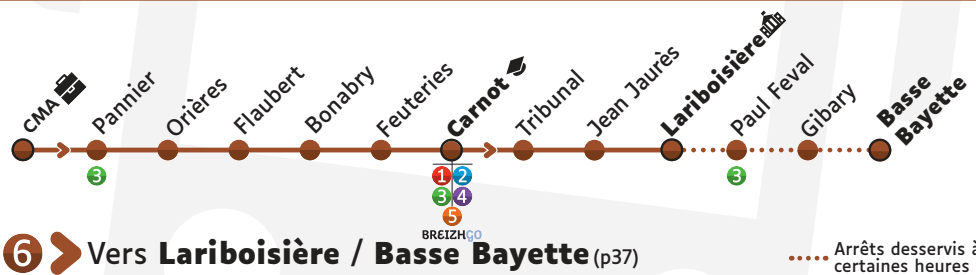

LARIBOISIÈRE / BASSE BAYETTE

6

LIGNE 6 PÉRIODE SCOLAIRE — DU LUNDI AU VENDREDI

LARIBOISIÈRE / BASSE BAYETTE >> CMA

LÉCOUSSE										
FOUGÈRES	MATIN	Basse Bayette	07:22	08:22	-	-	-	-	-	-
		Gibary	07:23	08:23	-	-	-	-	-	-
		Paul Féval ③	07:25	08:25	-	-	-	-	-	-
		Lariboisière	07:28	08:28	09:10	10:15	10:45	11:15	11:50	13:25
		Cordier	07:29	08:29	09:11	10:16	10:46	11:16	11:51	13:26
		Carnot 1 2 3 4 5 RSL BREIZH GO	07:35	08:35						
		République	07:37	08:37	09:12	10:17	10:47	11:17	11:52	13:27
		Forum 4 5 BREIZH GO	07:39	08:39	09:14	10:19	10:49	11:19	11:54	13:29
		Moussais 4 5	07:40	08:40	09:15	10:20	10:50	11:20	11:55	13:30
		Landronnière 5	07:41	08:41	09:16	10:21	10:51	11:21	11:56	13:31
		Français Libres	07:42	08:42	09:17	10:22	10:52	11:22	11:57	13:32
		ZI Guénaudière	07:43	08:43	09:18	10:23	10:53	11:23	11:58	13:33
		L'Épine	07:44	08:44	09:19	10:24	10:54	11:24	11:59	13:34
		CMA	07:45	08:45	09:20	10:25	10:55	11:25	12:00	13:35
LÉCOUSSE										
FOUGÈRES	APRÈS-MIDI	Basse Bayette	-	-	-	-	-	17:22	-	-
		Gibary	-	-	-	-	-	17:23	-	-
		Paul Féval ③	-	-	-	-	-	17:25	-	-
		Lariboisière	13:55	14:25	14:55	15:25	16:30	17:28	18:06	18:35
		Cordier	13:56	14:26	14:56	15:26	16:31	17:29	18:07	18:36
		Carnot 1 2 3 4 5 RSL BREIZH GO	-	-	-	-	-	17:35	-	-
		République	13:57	14:27	14:57	15:27	16:32	17:37	18:08	18:37
		Forum 4 5 BREIZH GO	13:59	14:29	14:59	15:29	16:34	17:39	18:10	18:39
		Moussais 4 5	14:00	14:30	15:00	15:30	16:35	17:40	18:11	18:40
		Landronnière 5	14:01	14:31	15:01	15:31	16:36	17:41	18:12	18:41
		Français Libres	14:02	14:32	15:02	15:32	16:37	17:42	18:13	18:42
		ZI Guénaudière	14:03	14:33	15:03	15:33	16:38	17:43	18:14	18:43
		L'Épine	14:04	14:34	15:04	15:34	16:39	17:44	18:15	18:44
		CMA	14:05	14:35	15:05	15:35	16:40	17:45	18:16	18:45

* A 16h46 à l'arrêt CMA, l'arrêt Camping (ligne 5) est desservi à 16h49.