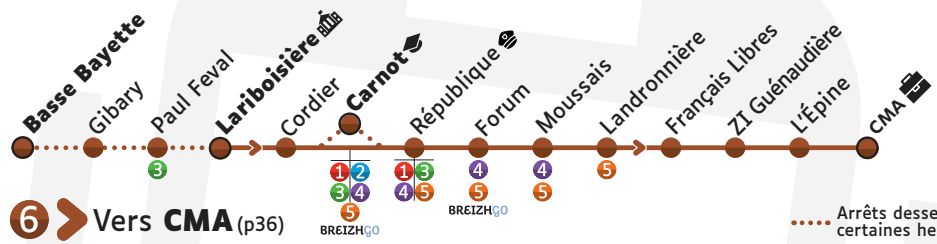

LARIBOISIÈRE / BASSE BAYETTE

6

LIGNE 6 PÉRIODE SCOLAIRE — DU LUNDI AU VENDREDI

LARIBOISIÈRE / BASSE BAYETTE >> CMA

LÉCOUSSE										
FOUGÈRES	MATIN	Basse Bayette	07:22	08:22	-	-	-	-	-	-
		Gibary	07:23	08:23	-	-	-	-	-	-
		Paul Féval ③	07:25	08:25	-	-	-	-	-	-
		Lariboisière	07:28	08:28	09:10	10:15	10:45	11:15	11:50	13:25
		Cordier	07:29	08:29	09:11	10:16	10:46	11:16	11:51	13:26
		Carnot ①②③④⑤ RSL BREIZHGO	07:35	08:35						
		République	07:37	08:37	09:12	10:17	10:47	11:17	11:52	13:27
		Forum ④⑤ BREIZHGO	07:39	08:39	09:14	10:19	10:49	11:19	11:54	13:29
		Moussais ④⑤	07:40	08:40	09:15	10:20	10:50	11:20	11:55	13:30
		Landronnière ⑤	07:41	08:41	09:16	10:21	10:51	11:21	11:56	13:31
		Français Libres	07:42	08:42	09:17	10:22	10:52	11:22	11:57	13:32
		ZI Guénaudière	07:43	08:43	09:18	10:23	10:53	11:23	11:58	13:33
		L'Épine	07:44	08:44	09:19	10:24	10:54	11:24	11:59	13:34
		CMA	07:45	08:45	09:20	10:25	10:55	11:25	12:00	13:35
		LÉCOUSSE								
FOUGÈRES	APRÈS-MIDI	Basse Bayette	-	-	-	-	-	17:22	-	-
		Gibary	-	-	-	-	-	17:23	-	-
		Paul Féval ③	-	-	-	-	-	17:25	-	-
		Lariboisière	13:55	14:25	14:55	15:25	16:30	17:28	18:06	18:35
		Cordier	13:56	14:26	14:56	15:26	16:31	17:29	18:07	18:36
		Carnot ①②③④⑤ RSL BREIZHGO	-	-	-	-	-	17:35	-	-
		République	13:57	14:27	14:57	15:27	16:32	17:37	18:08	18:37
		Forum ④⑤ BREIZHGO	13:59	14:29	14:59	15:29	16:34	17:39	18:10	18:39
		Moussais ④⑤	14:00	14:30	15:00	15:30	16:35	17:40	18:11	18:40
		Landronnière ⑤	14:01	14:31	15:01	15:31	16:36	17:41	18:12	18:41
		Français Libres	14:02	14:32	15:02	15:32	16:37	17:42	18:13	18:42
		ZI Guénaudière	14:03	14:33	15:03	15:33	16:38	17:43	18:14	18:43
		L'Épine	14:04	14:34	15:04	15:34	16:39	17:44	18:15	18:44
		CMA	14:05	14:35	15:05	15:35	16:40	17:45	18:16	18:45

Les horaires sont donnés à titre indicatif, ils varient en fonction des conditions de circulation.

LIGNE 6 VACANCES SCOLAIRES ET SAMEDI

LARIBOISIÈRE / BASSE BAYETTE >> CMA

 Le premier départ du matin ne circule pas le samedi.