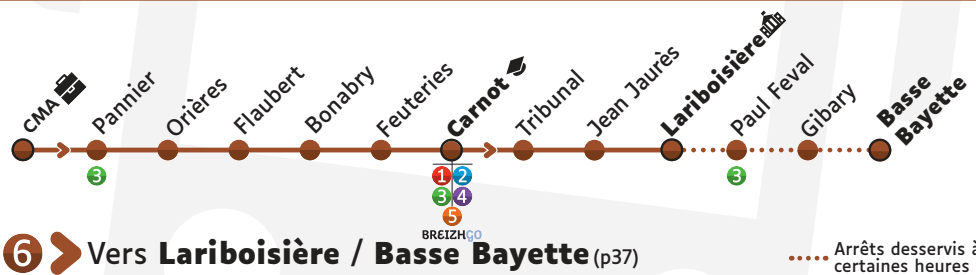

LARIBOISIÈRE / BASSE BAYETTE

6

LIGNE 6 PÉRIODE SCOLAIRE — DU LUNDI AU VENDREDI

LARIBOISIÈRE / BASSE BAYETTE >> CMA

LÉCOUSSE										
FOUGÈRES	MATIN	Basse Bayette	07:22	08:22	-	-	-	-	-	-
		Gibary	07:23	08:23	-	-	-	-	-	-
		Paul Féval ③	07:25	08:25	-	-	-	-	-	-
		Lariboisière	07:28	08:28	09:10	10:15	10:45	11:15	11:50	13:25
		Cordier	07:29	08:29	09:11	10:16	10:46	11:16	11:51	13:26
		Carnot ①②③④⑤ RSL BREIZHGO	07:35	08:35						
		République	07:37	08:37	09:12	10:17	10:47	11:17	11:52	13:27
		Forum ④⑤ BREIZHGO	07:39	08:39	09:14	10:19	10:49	11:19	11:54	13:29
		Moussais ④⑤	07:40	08:40	09:15	10:20	10:50	11:20	11:55	13:30
		Landronnière ⑤	07:41	08:41	09:16	10:21	10:51	11:21	11:56	13:31
		Français Libres	07:42	08:42	09:17	10:22	10:52	11:22	11:57	13:32
		ZI Guénaudière	07:43	08:43	09:18	10:23	10:53	11:23	11:58	13:33
		L'Épine	07:44	08:44	09:19	10:24	10:54	11:24	11:59	13:34
		CMA	07:45	08:45	09:20	10:25	10:55	11:25	12:00	13:35
		LÉCOUSSE								
FOUGÈRES	APRÈS-MIDI	Basse Bayette	-	-	-	-	-	17:22	-	-
		Gibary	-	-	-	-	-	17:23	-	-
		Paul Féval ③	-	-	-	-	-	17:25	-	-
		Lariboisière	13:55	14:25	14:55	15:25	16:30	17:28	18:06	18:35
		Cordier	13:56	14:26	14:56	15:26	16:31	17:29	18:07	18:36
		Carnot ①②③④⑤ RSL BREIZHGO	-	-	-	-	-	17:35	-	-
		République	13:57	14:27	14:57	15:27	16:32	17:37	18:08	18:37
		Forum ④⑤ BREIZHGO	13:59	14:29	14:59	15:29	16:34	17:39	18:10	18:39
		Moussais ④⑤	14:00	14:30	15:00	15:30	16:35	17:40	18:11	18:40
		Landronnière ⑤	14:01	14:31	15:01	15:31	16:36	17:41	18:12	18:41
		Français Libres	14:02	14:32	15:02	15:32	16:37	17:42	18:13	18:42
		ZI Guénaudière	14:03	14:33	15:03	15:33	16:38	17:43	18:14	18:43
		L'Épine	14:04	14:34	15:04	15:34	16:39	17:44	18:15	18:44
		CMA	14:05	14:35	15:05	15:35	16:40	17:45	18:16	18:45

Les horaires sont donnés à titre indicatif, ils varient en fonction des conditions de circulation.

LIGNE 6 VACANCES SCOLAIRES ET SAMEDI

LARIBOISIÈRE / BASSE BAYETTE >> CMA

 Le premier départ du matin ne circule pas le samedi.