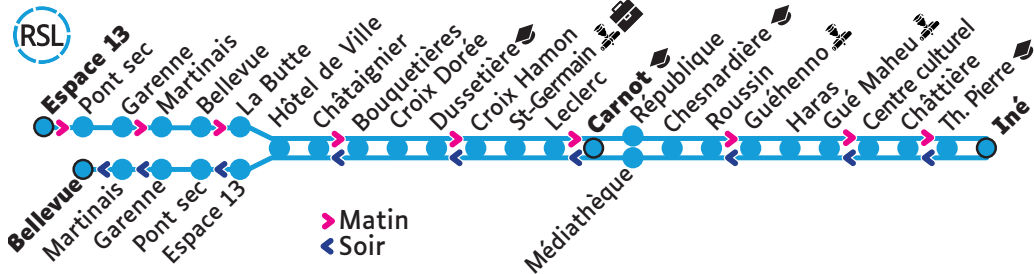

RENFORT SPÉCIAL LÉCOUSSE

PÉRIODE SCOLAIRE

— DU LUNDI AU VENDREDI

VERS INÉ (Matin)

Espace 13	07:08	Leclerc	07:30
Pont Sec	07:09	Carnot	07:35
Garenne	07:10	République	07:37
Martinais	07:12	Chesnardière	07:39
Bellevue	07:15	Roussin	07:41
La Butte	07:16	Guéhenno	07:42
Hôtel de Ville	07:18	Haras	07:43
Châtaignier	07:20	Gué Maheu	07:44
Bouquetières	07:21	Centre culturel	07:45
Croix Dorée	07:22	Châtetière	07:46
Dussetière	07:24	Thérèse Pierre	07:47
Croix Hamon	07:26	Iné	07:49
Saint-Germain	07:28		

VERS LÉCOUSSE BELLEVUE (Après-midi)

	m	LM-JV		m	LM-JV
Iné	12:02	16:42	Saint-Germain	12:21	17:04
Thérèse Pierre	12:03	16:43	Croix Hamon	12:22	17:05
Châtetière	12:05	16:46	Dussetière	12:23	17:06
Centre culturel	12:06	16:47	Croix Dorée	12:24	17:07
Gué Maheu	12:07	16:48	Bouquetières	12:25	17:08
Haras	12:08	16:49	Châtaignier	12:26	17:09
Guéhenno	12:09	16:50	Hôtel de Ville	12:27	17:10
Roussin	12:10	16:51	Espace 13	12:28	17:11
Chesnardière	12:11	16:53	Pont Sec	12:29	17:12
Médiathèque	12:12	16:55	Garenne	12:30	17:13
Carnot	12:15	17:02	Martinais	12:32	17:15
Leclerc	12:18	17:03	Bellevue	12:33	17:17

m : Mercredi / LM-JV : Lundi, Mardi, Jeudi et Vendredi