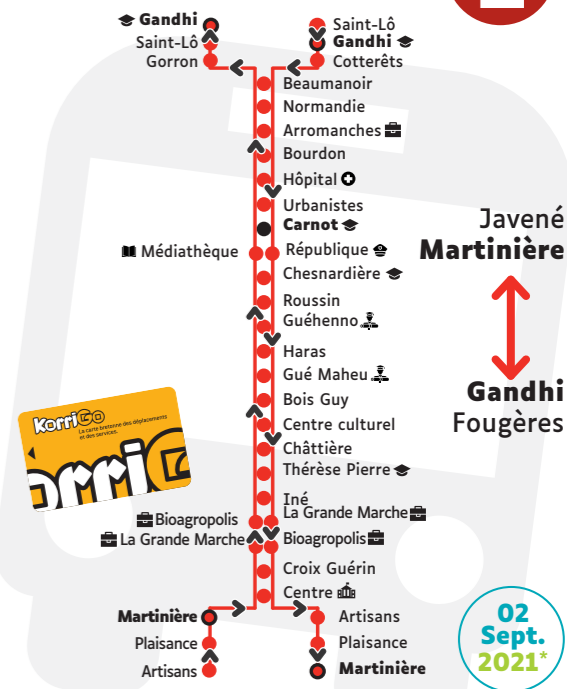

Ne circulent pas le samedi matin.

SURF FOUÈRES Un réseau opéré par transdev AGGLOMÉRATION

1

02 Sept. 2021*

www.lesurf.fr

*Horaires valables du 2 septembre 2021 au 1er septembre 2022. Sous réserve de modifications en cours d'année.