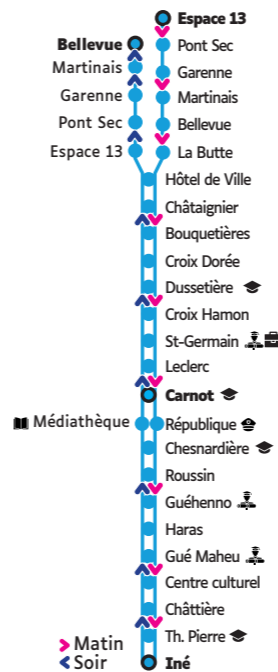

RENFORT SPÉCIAL LÉCOUSSE