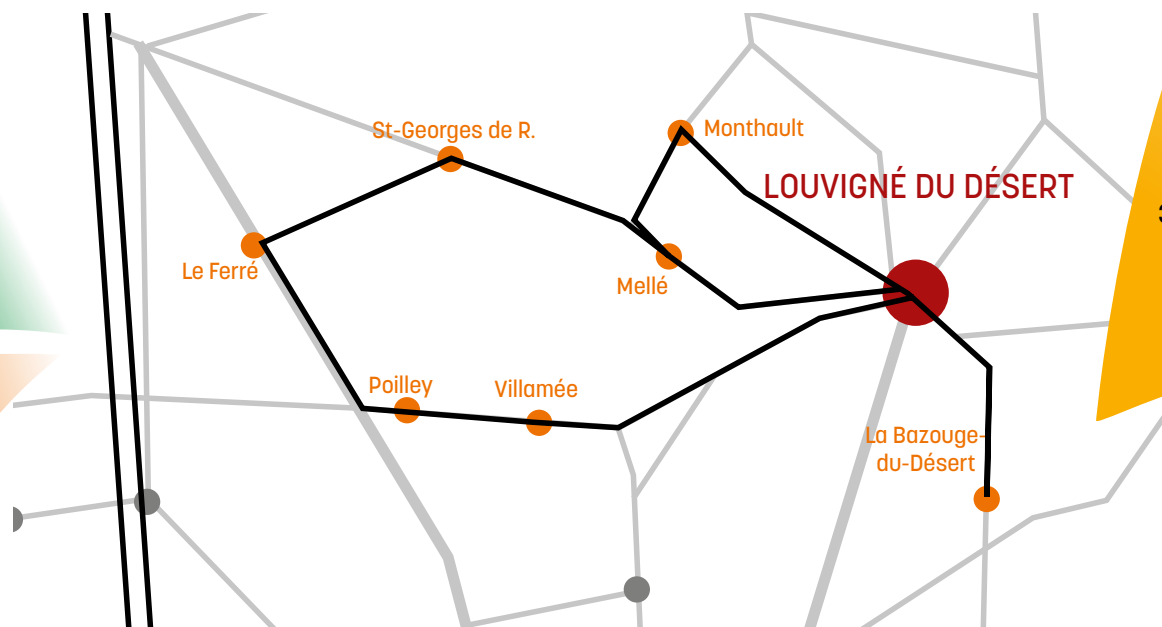

4 horaires / 2 allers - 2 retours !

Repérez les communes déservies sur la carte ci-contre

Quand ?

Le service fonctionne le mercredi après-midi sauf pendant les vacances scolaires et jours fériés

Mode d'emploi pour tous les trajets :

1. Le jour de votre déplacement, rendez-vous au point d'arrêt de votre choix. Prévoyez d'arriver 5 mn avant l'heure indiquée.
2. Faites un signe au chauffeur pour lui demander l'arrêt, que ce soit pour monter ou descendre.
3. A l'arrivée de l'arrêt «terminus» tous les voyageurs doivent descendre du véhicule

TRAJET BLEU

13:35	Villamée Place
13:40	Poilley Mairie
13:45	Le Ferré Le Chêne aux Lièvres
13:50	Le Ferré Mairie
14:00	St-Georges-de-R. Parking Super U
14:05	Mellé Point covoiturage
14:10	Monthault Place de la Mairie
14:15	Monthault Le Bois Viel
14:25	La Bazouge-du-D. Place centrale
14:35	Louvigné-du-D. Stade Moreira
14:40	Louvigné-du-D. Ecole de musique

TRAJET ROUGE

14:55	Villamée Place
15:00	Poilley Mairie
15:05	Le Ferré Le Chêne aux lièvres
15:10	Le Ferré Mairie
15:20	St-Georges-de-R. Parking Super U
15:35	Mellé Point covoiturage
15:40	Monthault Place de la Mairie
15:45	Monthault Le Bois Viel
15:55	Louvigné-du-D. Ecole de musique
16:05	La Bazouge-du-D. Place centrale
16:15	Louvigné-du-D. Stade Moreira

TRAJET VERT

16:45	Louvigné-du-D. Ecole de musique
16h50	Louvigné-du-D. Stade Moreira
16:55	Monthault Le Bois Viel
17:00	Monthault Place de la Mairie
17:05	Mellé Point covoiturage
17:10	St-Georges-de-R. Parking Super U
17:15	Le Ferré Mairie
17:25	Poilley Mairie
17:30	Villamée centre
17:40	La Bazouge-du-D. Place centrale
17:50	Louvigné-du-D. Stade Morei

TRAJET JAUNE

18:10	Louvigné-du-D. Ecole de musique
18:15	Louvigné-du-D. Stade Moreira
18:25	La Bazouge-du-D. Place centrale
18:35	Mellé La Haute Rouerie
18:40	Monthault Le Bois Viel
18:45	Monthault Place de la Mairie
18:50	Mellé Point de covoiturage
18:55	St-Georges-de-R. Parking Super U
19:05	Le Ferré Mairie
19:10	Poilley Mairie
19:15	Villamée Centre